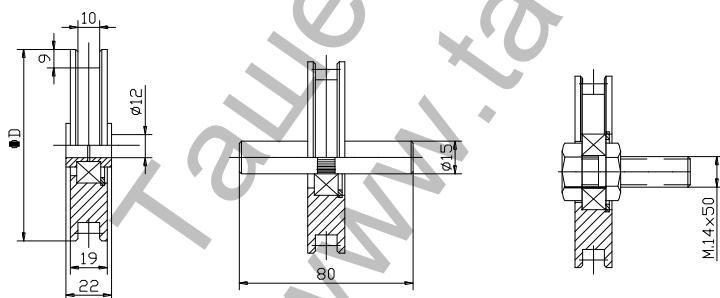

Ролка Estebro® за плъзгащи се врати с втулка ф 80x10 мм,
стоманена

Cod	Dimens.	ϕD			Peso Max. Kg
965	60x10	58	20	4,00	375
966	70x10	68	20	5,95	375
967	80x10	78	15	6,90	375
968	90x10	88	8	4,70	375
969	100x10	98	8	6,05	375
970	120x10	118	6	7,00	375

Family: Wheels

Material: 11SMn30 steel

Finish: Zinc-plated

Maximum weight supported by the bearing*: See table

Description: Wheel with 6202 2RS bearing. It is normally installed on overhead doors to allow the displacement of the cable. It can be supplied with reducing sleeves to 12 mm, with an axle of \varnothing 15 mm and 80 mm long, or with a M.14x50 screw.

***In perfect conditions of installation, usage and maintenance.**

Продукт: [Ролка Estebro® за плъзгащи се врати с втулка ф 80x10 мм, стоманена](#)

Категория: [Плъзгащи се врати](#)

Бранд: [Estebro®](#)

Категория бранд: [Ролка Estebro®](#)